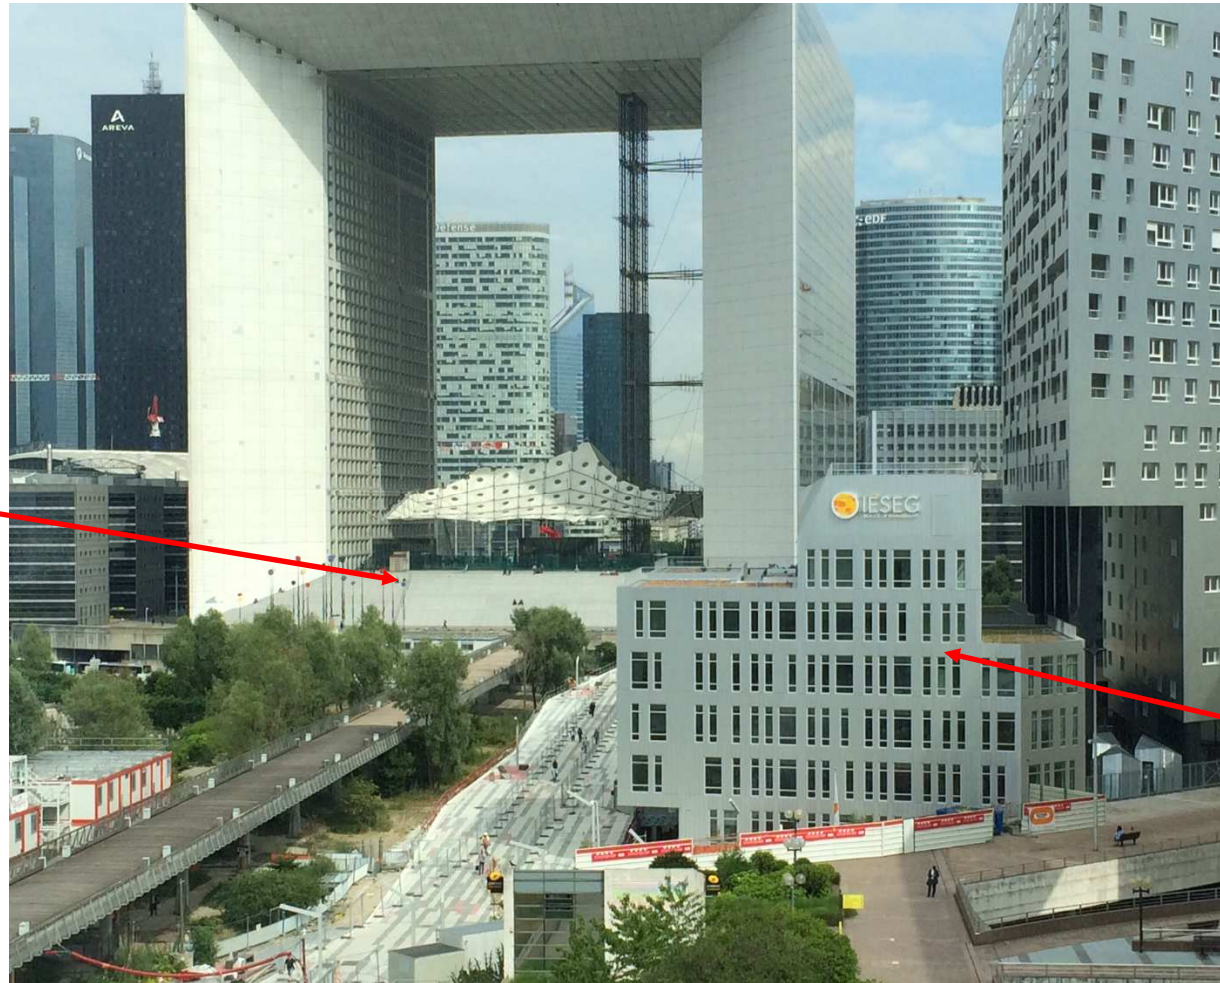

Campus de l'Arche

Grande Arche (G)

GB = zone Bleue
GR = zone Rouge
GJ = zone Jaune (bureaux)

Promenade de l'Arche (P)

PJ = Rez-de-Jardin
PR = Rez-de-Rampe
(=> entrée du bâtiment)
PA = Amphi
P1 = D+1
P2 = D+2
P3 = D+3 (bureaux)
P4 = D+4 (bureaux)